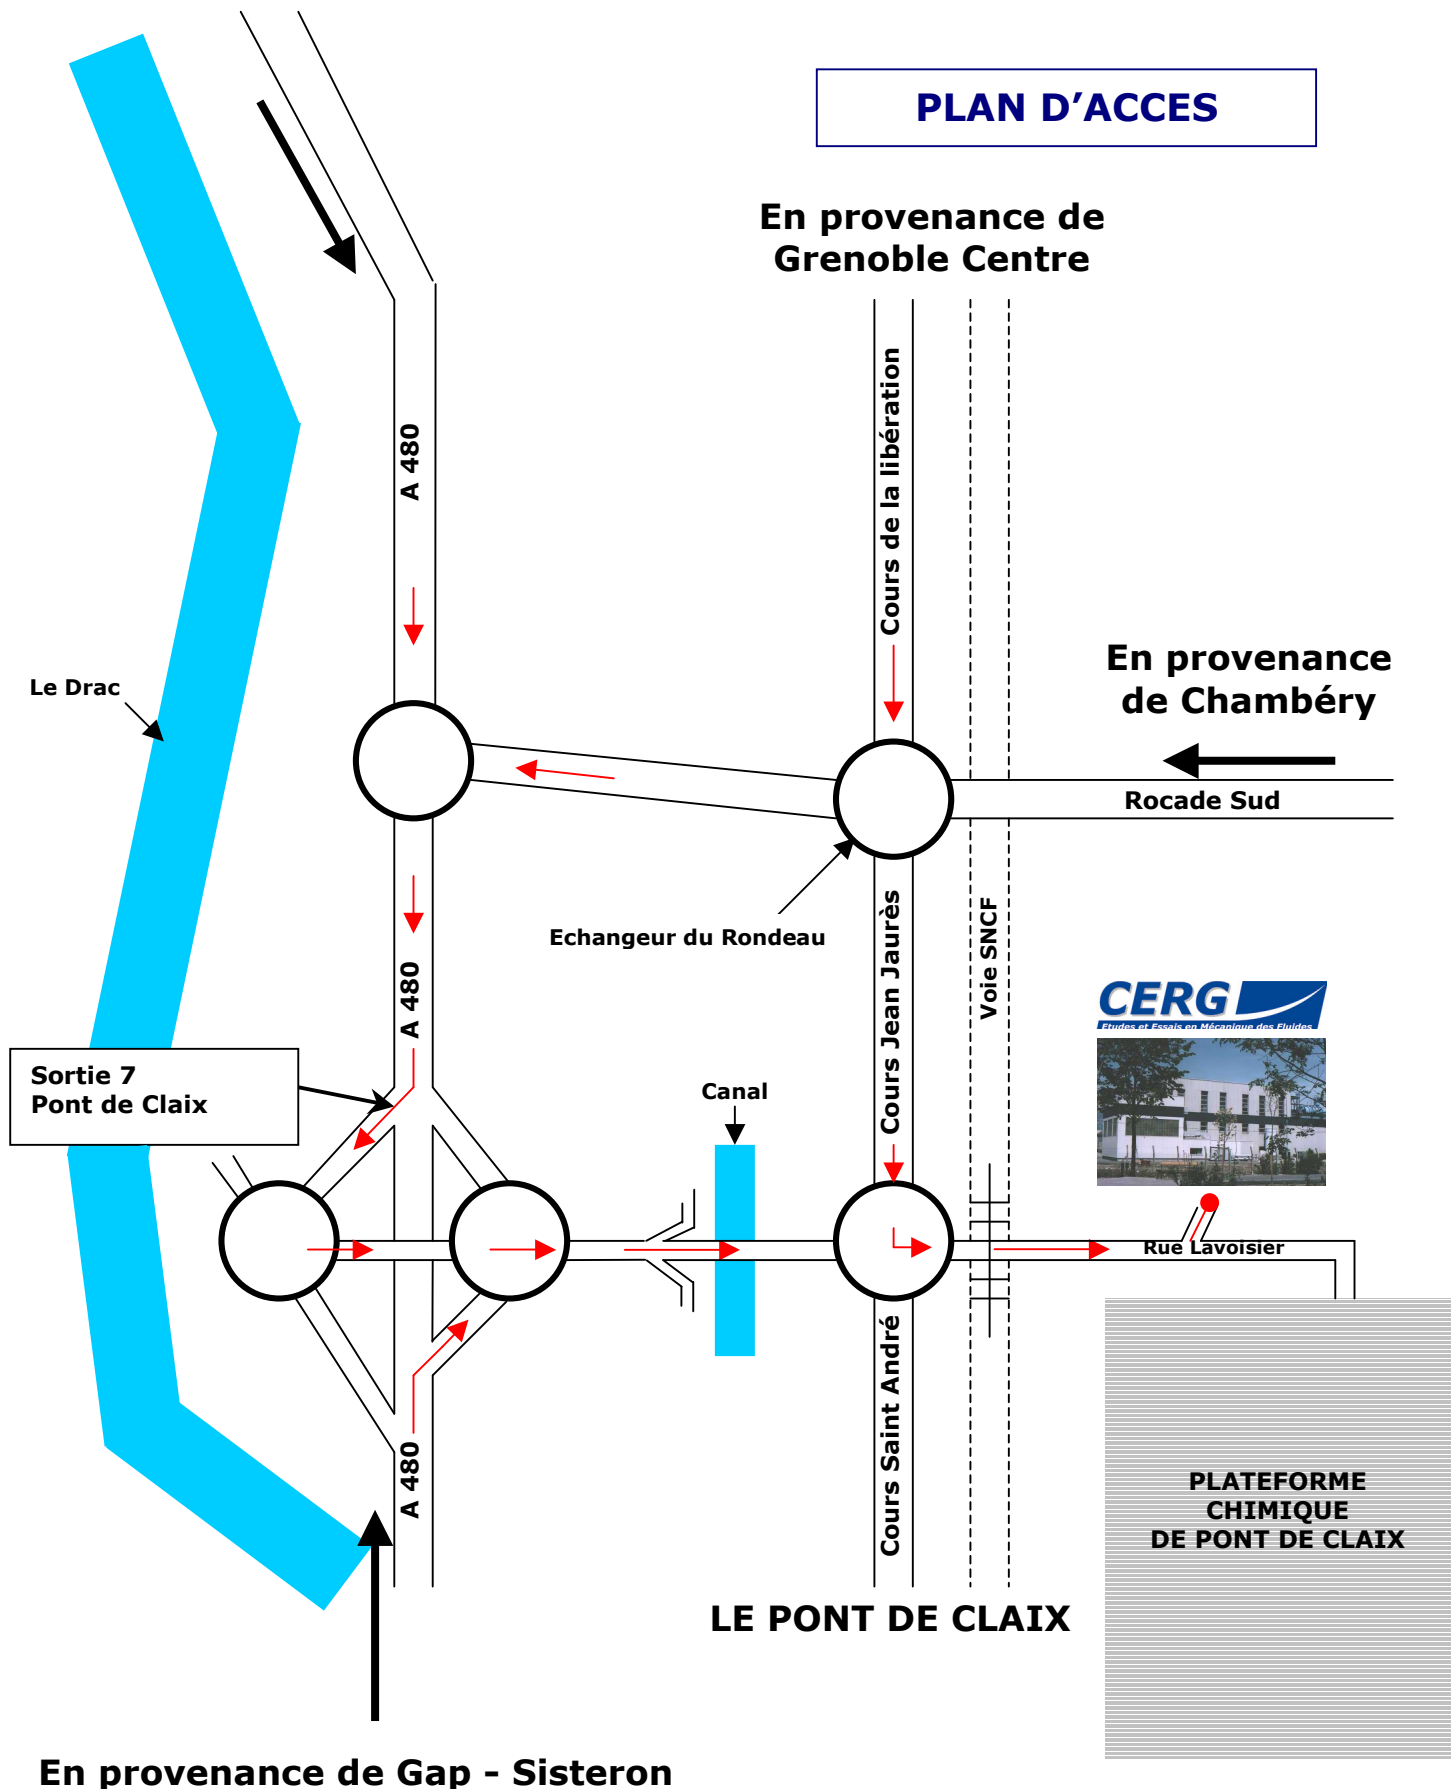

En provenance  
de Lyon - Valence - Marseille

Rue Lavoisier - 38800 LE PONT DE CLAIX (France)  
Tel : 33 (0)4 76 40 90 40 - Fax 33 (0)4 76 40 92 00

**PLAN D'ACCES**

En provenance de  
Grenoble Centre

En provenance  
de Chambéry

En provenance de Gap - Sisteron